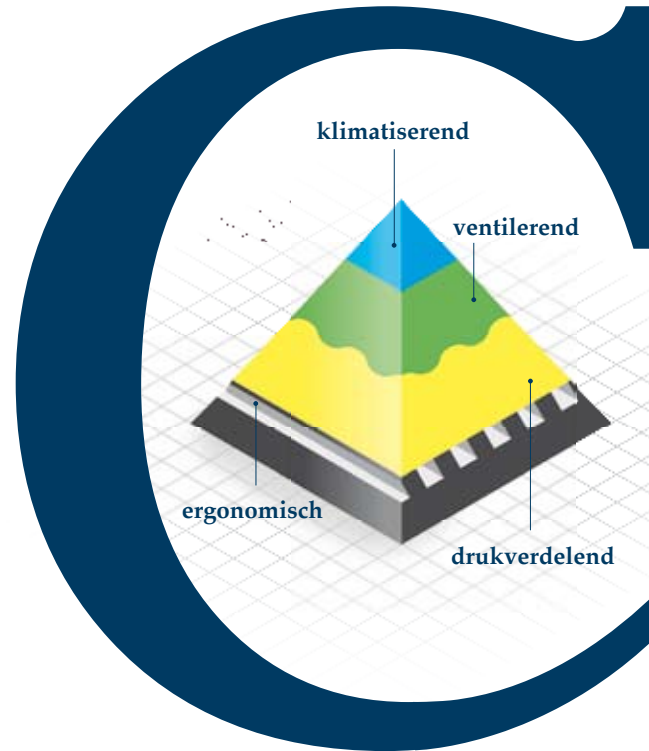

Optimale ondersteuning en uitstekende ventilatie met ClimaComfort!

ClimaComfort biedt naast verschillende matrassen ook diverse boxspringcombinaties. Ook de boxspringmatrassen bevatten drukverlagende eigenschappen en zijn geheel stralingsvrij. Bij ClimaComfort heeft u meerdere mogelijkheden op het gebied van comfort (vlak of elektrisch) én afwerking (stoffen, poten, stiksels en hoofdborden).